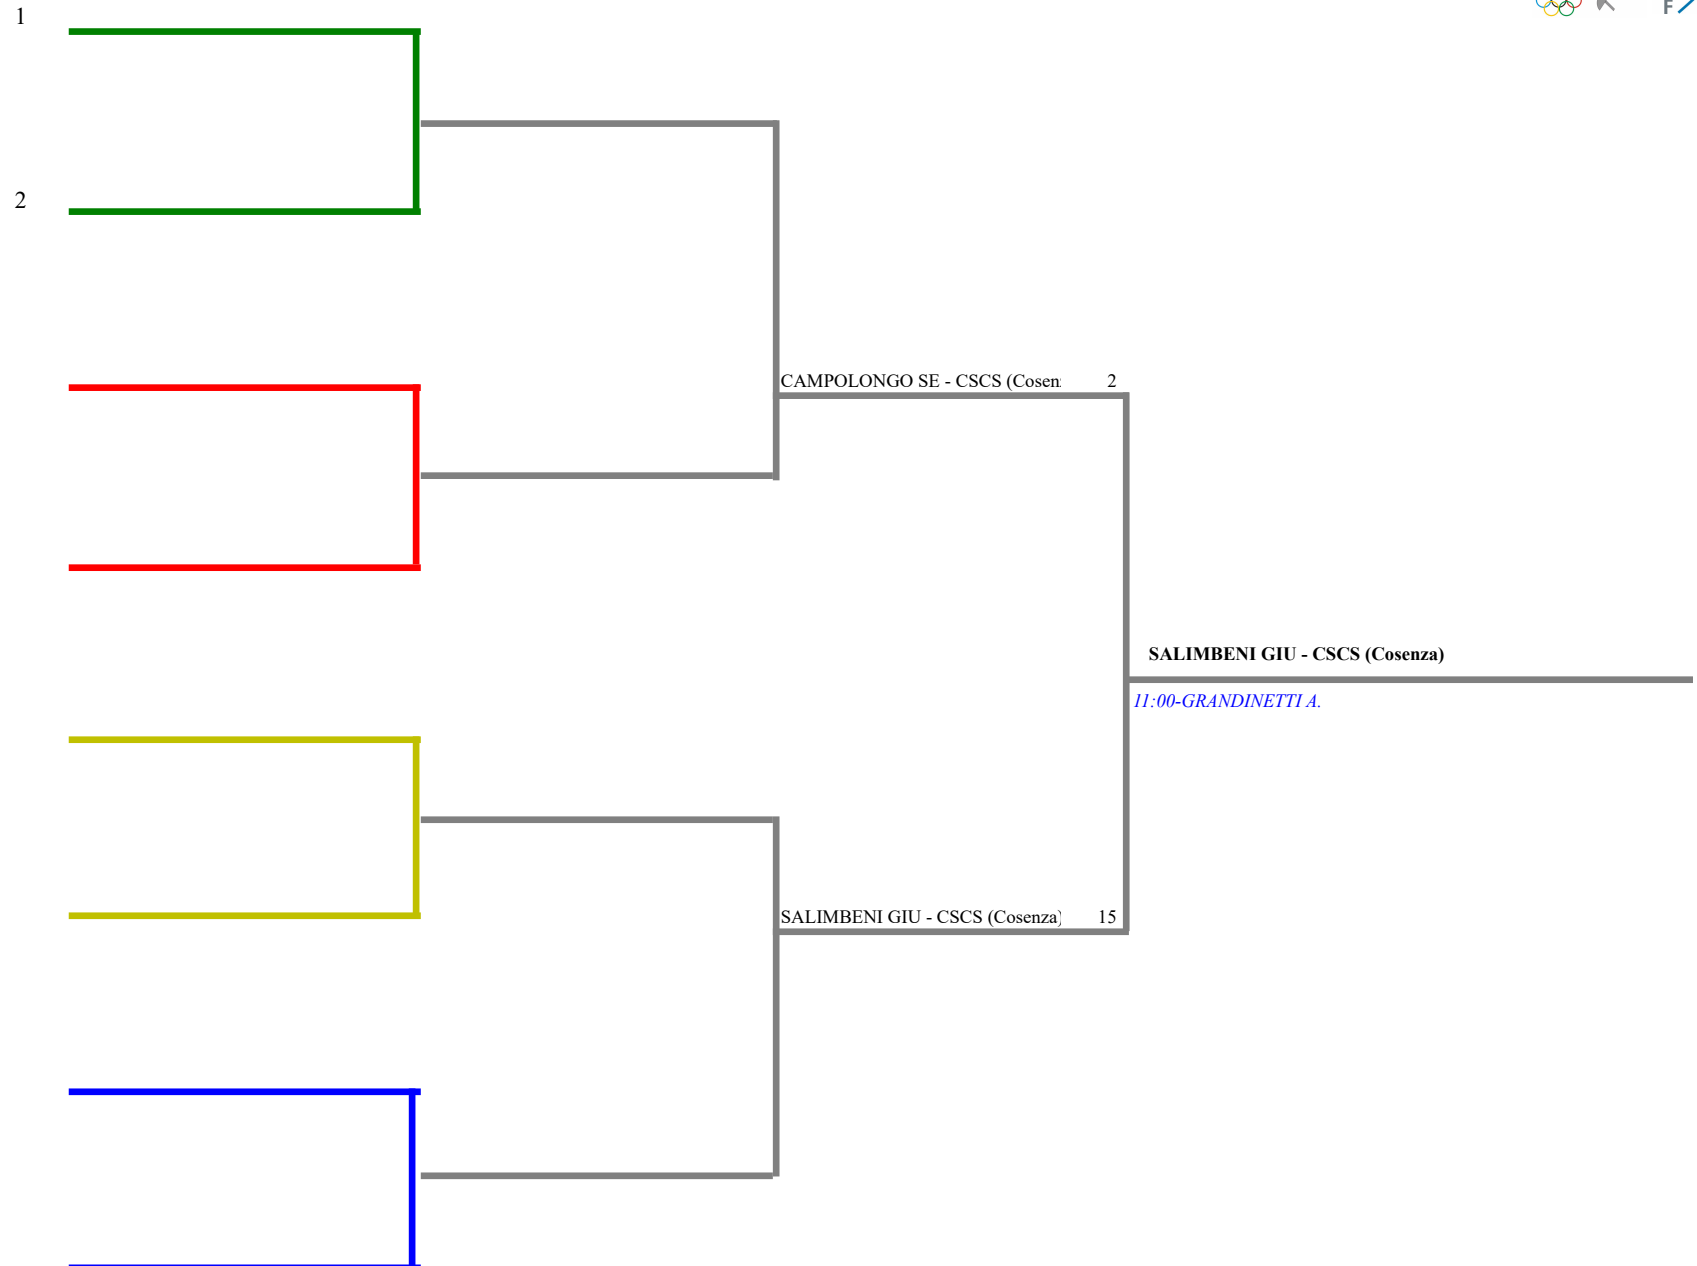

FEDERAZIONE ITALIANA SCHERMA
FEDERATION INTERNATIONALE D'ESCRIME

Classifica definitiva   Fioretto femminile
1   Ragazzi/Ragazze

Calabria - Campionato Regionale G.P.G. U14 alle 6

Spezzano della Sila(CS)-Campionato Reg. GP
Stampa: 25/04/2022   13:18

<u>Classifica</u>	<u>NumFis</u>	<u>Cognome</u>	<u>Nome</u>	<u>Del</u>	<u>Denominazione</u>
1	690852	SALIMBENI	GIULIA	01/02/09	CLUB SCHERMA COSENZA
2	679610	CAMPOLONGO	SERENA	07/02/09	CLUB SCHERMA COSENZA

Fioretto femminile Ragazze

TABELLONE DEI QUARTI DI FINALE