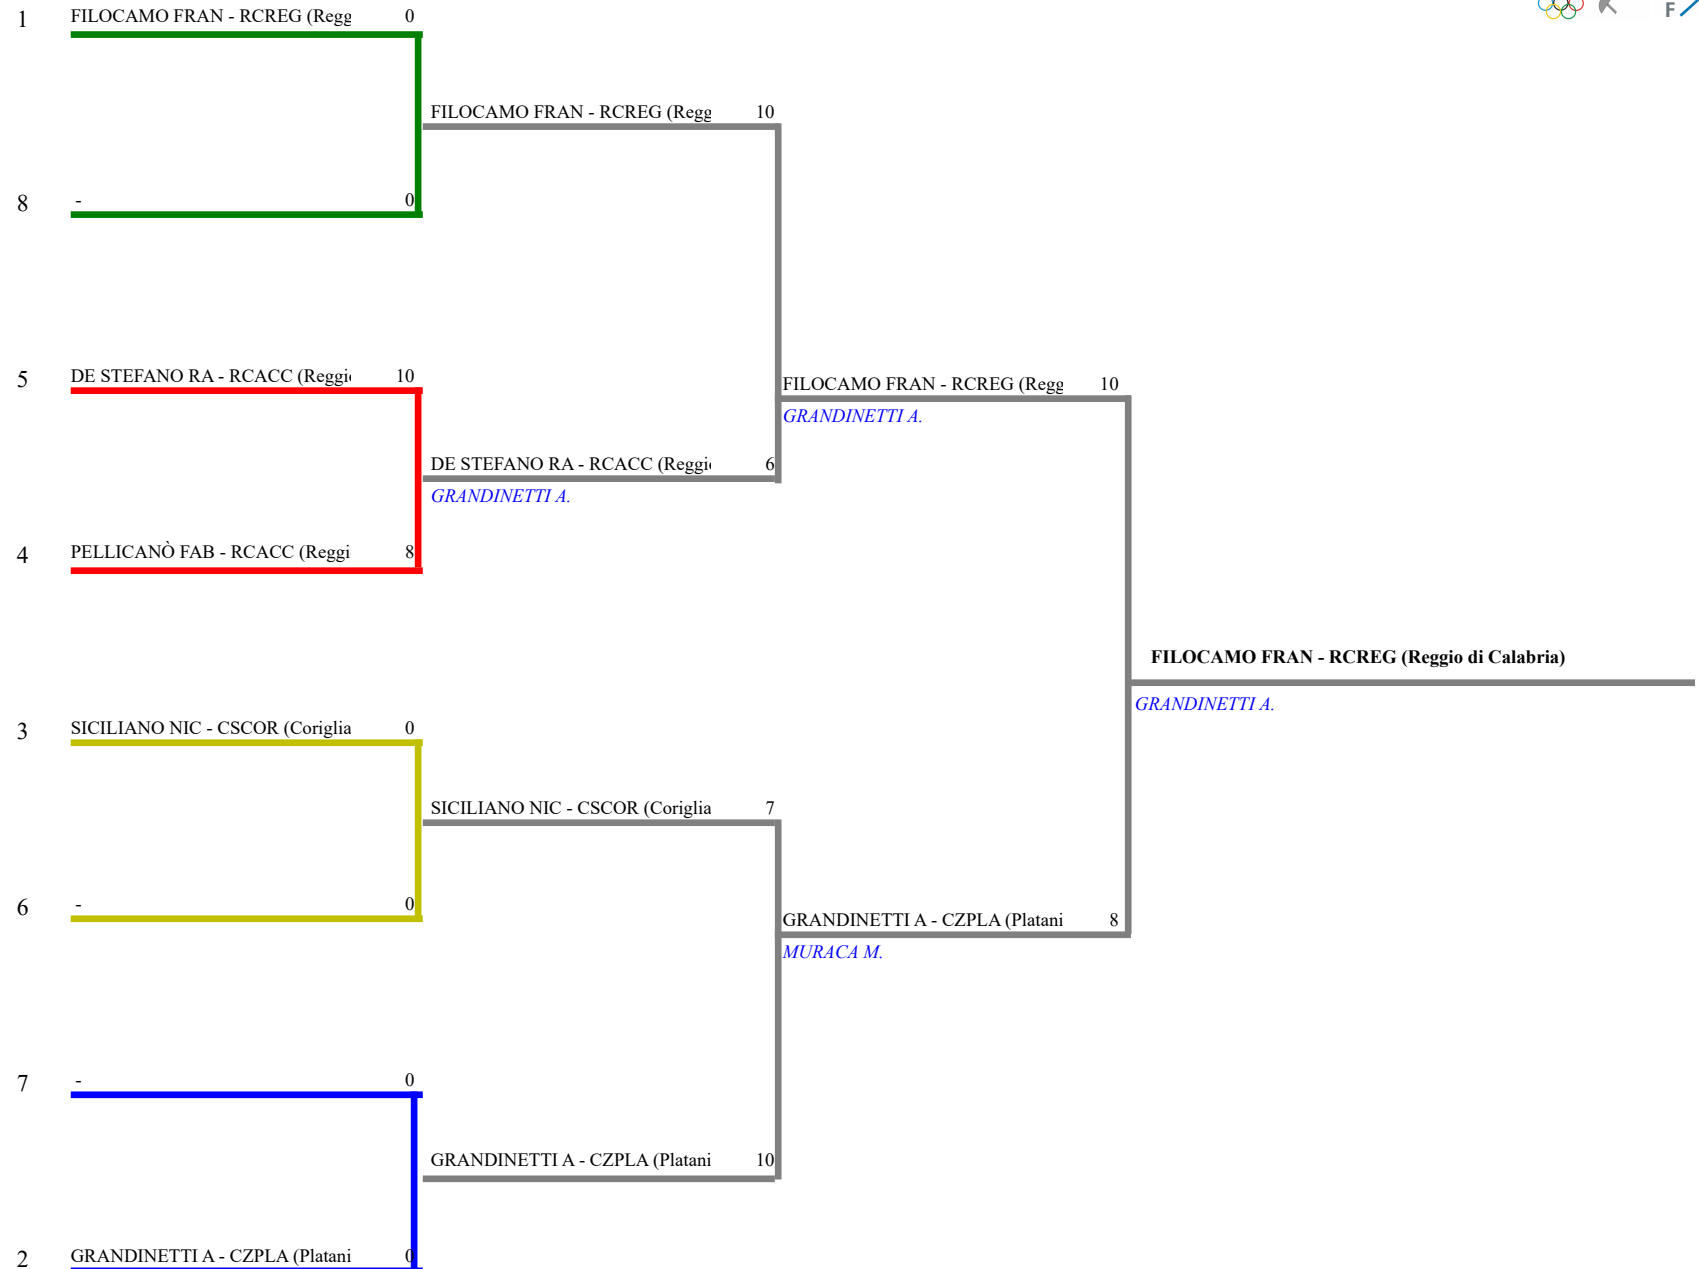

FEDERAZIONE ITALIANA SCHERMA
FEDERATION INTERNATIONALE D'ESCRIME

Classifica definitiva Spada maschile
1 Giovanissimi/Giovanissime

Calabria - Campionato Regionale G.P.G. U14 alle 6

Spezzano della Sila(CS)-Campionato Reg. GP
Stampa: 25/04/2022 14:04

<u>Classifica</u>	<u>NumFis</u>	<u>Cognome</u>	<u>Nome</u>	<u>Del</u>	<u>Denominazione</u>
1	690395	FILOCAMO	FRANCESCO	15/11/10	SCHERMA REGGIO
2	689521	GRANDINETTI	ALESSIO	15/07/10	PLATANIA SCHERMA
3	708171	SICILIANO	NICOLO	10/06/10	POLISPORTIVA SCHERMA CORIGLIANO ALL D
	684011	DE STEFANO	RAFFAELE	04/10/10	ACCADEMIA DELLA SCHERMA REGGIO CALA
5	686880	PELLICANÒ	FABRIZIO	25/10/10	ACCADEMIA DELLA SCHERMA REGGIO CALA

Spada maschile Giovanissimi
TABELLONE DEI QUARTI DI FINALE