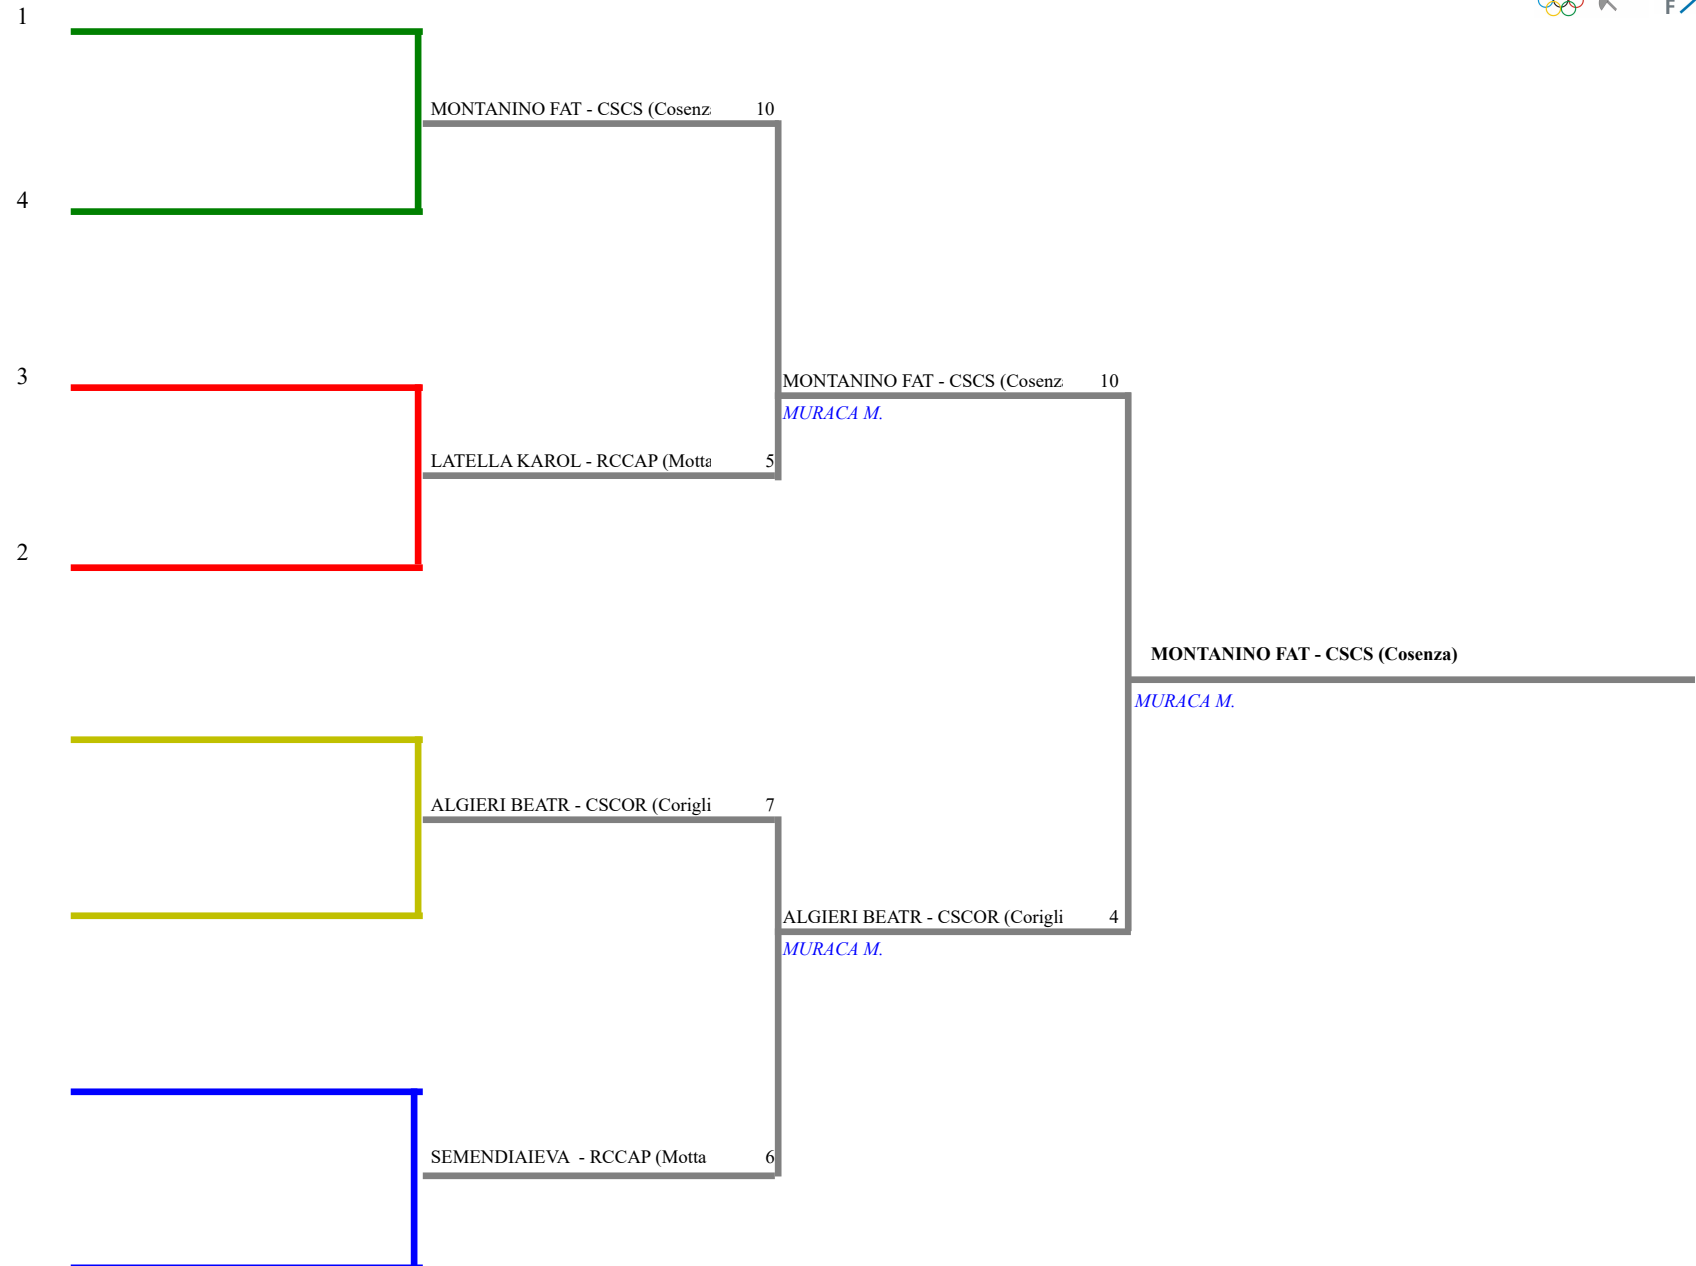

FEDERAZIONE ITALIANA SCHERMA
FEDERATION INTERNATIONALE D'ESCRIME

Classifica definitiva Spada femminile
1 Giovanissimi/Giovanissime

Calabria - Campionato Regionale G.P.G. U14 alle 6

Spezzano della Sila(CS)-Campionato Reg. GP

Spada femminile Giovanissime
TABELLONE DEI QUARTI DI FINALE

FEDERAZIONE ITALIANA SCHERMA
FEDERATION INTERNATIONALE D'ESCRIME

Calabria - Campionato Regionale G.P.G. U14 :

Spada femminile

Spezzano della SilaStampa: 25/04/2022 14:01