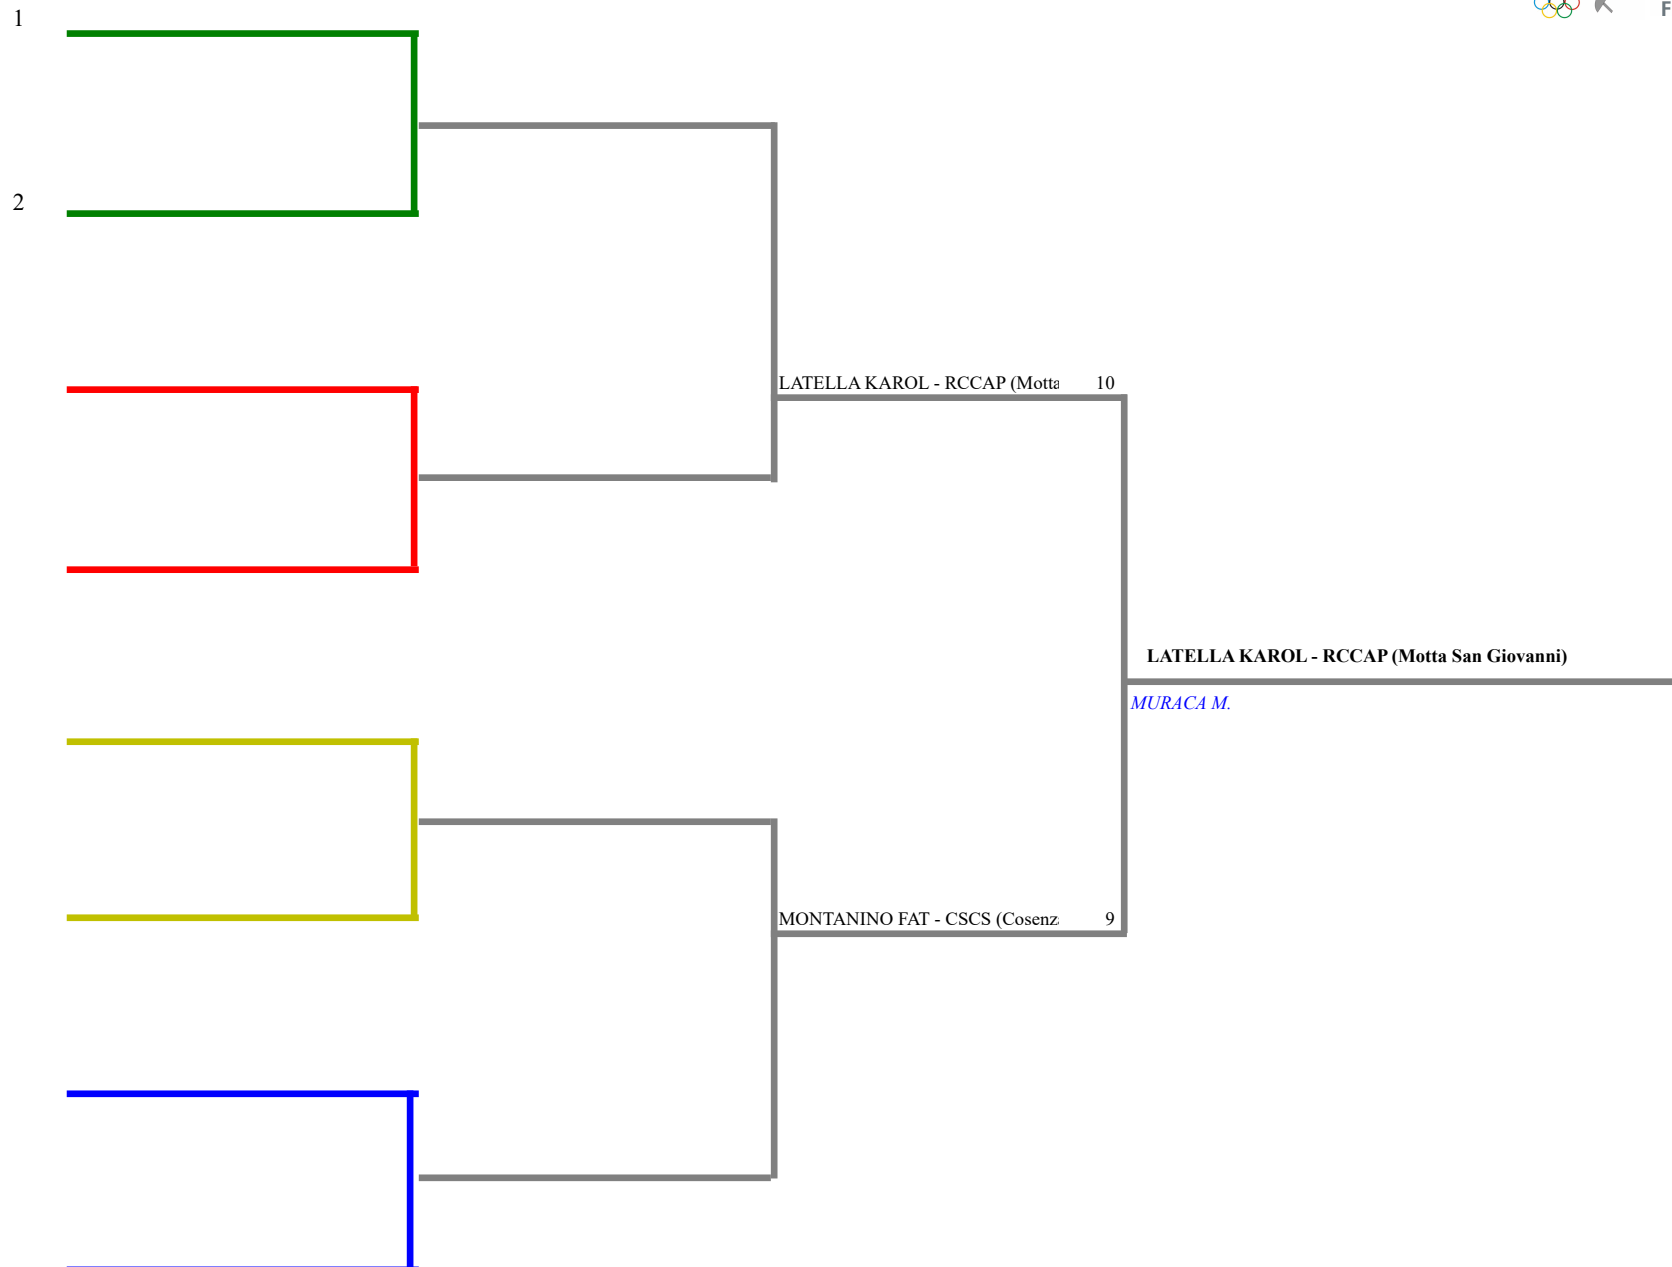

FEDERAZIONE ITALIANA SCHERMA
FEDERATION INTERNATIONALE D'ESCRIME

Classifica definitiva 1
Fioretto femminile
Giovanissimi/Giovanissime

Calabria - Campionato Regionale G.P.G. U14 alle 6

Spezzano della Sila(CS)-Campionato Reg. GP
Stampa: 25/04/2022 12:48

<u>Classifica</u>	<u>NumFis</u>	<u>Cognome</u>	<u>Nome</u>	<u>Del</u>	<u>Denominazione</u>
1	702494	LATELLA	KAROLE MARIA	09/08/10	CAPO D ARMI SCHERMA CEANS ASD
2	694713	MONTANINO	FATIMA	16/07/10	CLUB SCHERMA COSENZA

Fioretto femminile Giovanissime
TABELLONE DEI QUARTI DI FINALE